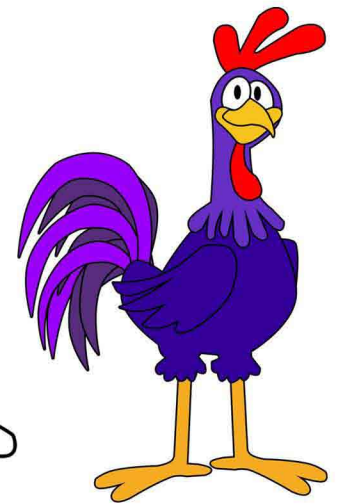

Molde Galo Carijó - patch applique

Medidas aproximadas de 11cm x 17cm e 9cm x 14cm em folha tamanho A4

Curta nossa página: www.facebook.com/blogdrikaartesanato

Visitem nosso blog: www.drikaartesanato.com